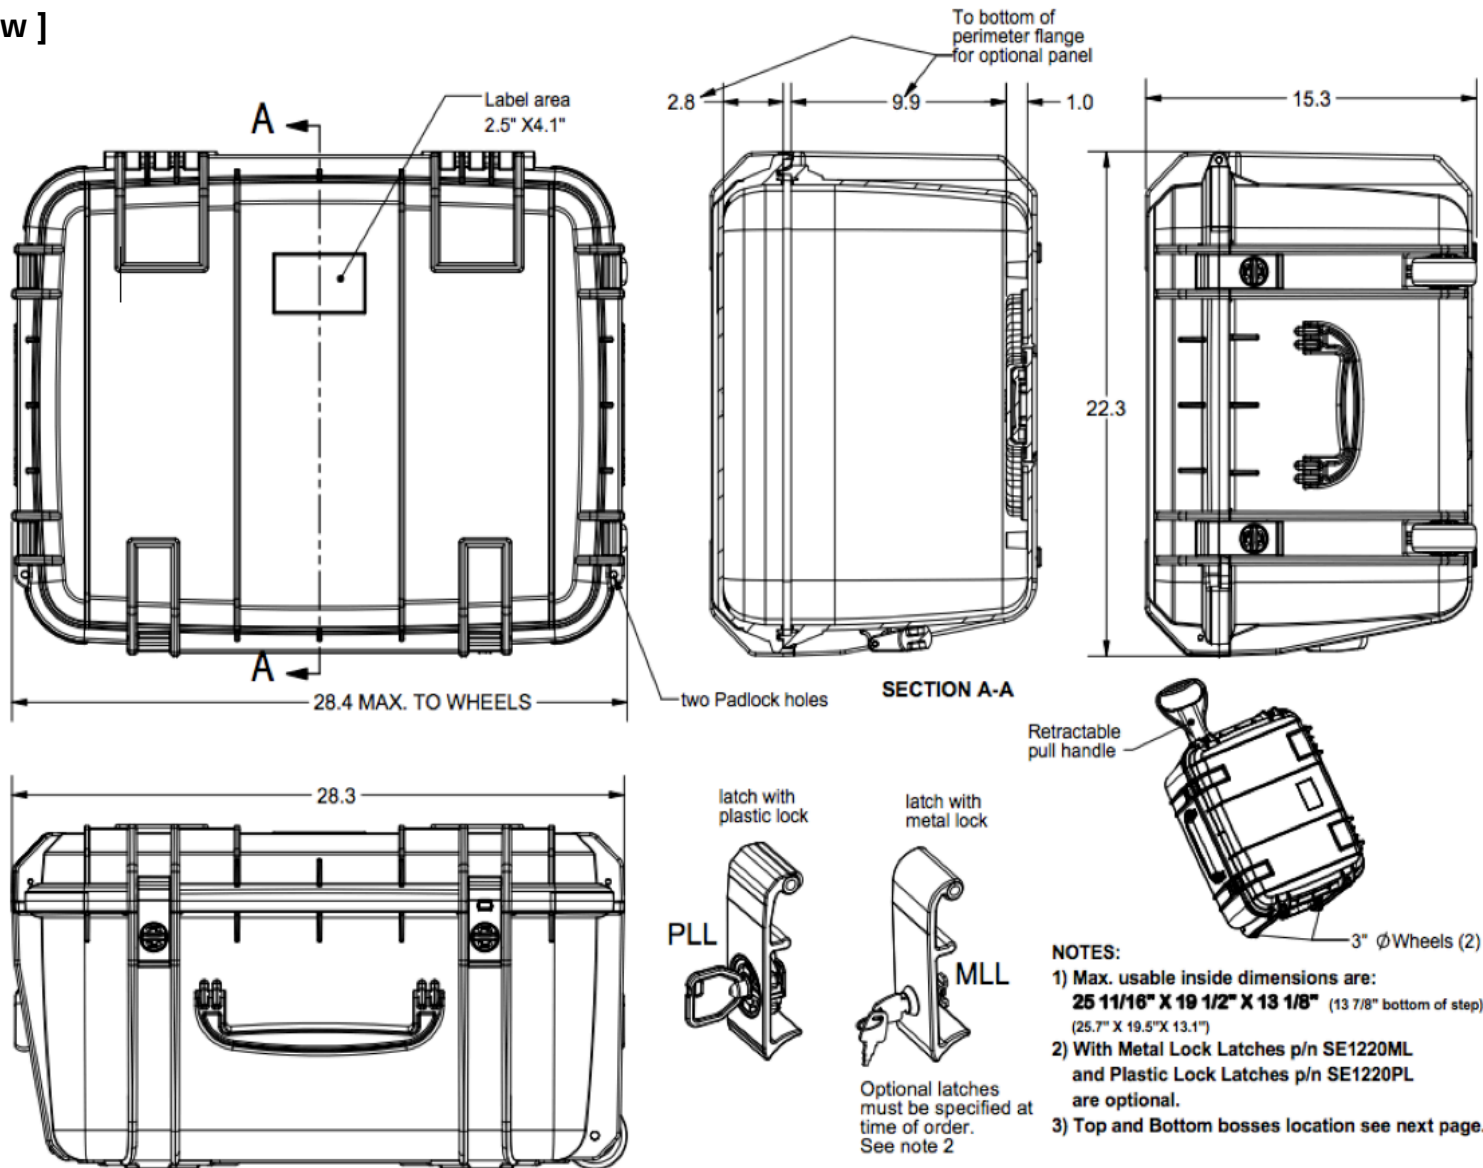

SE1220

HARDERBACK

Maletas Industriales | Maletines Militares
Estuches de Protección | Cajas Polipropileno
Mochilas Resistentes | Cajas Biometricas

[Draw]

SE1220

HARDERBACK

Maletas Industriales | Maletines Militares
Estuches de Protección | Cajas Polipropileno
Mochilas Resistentes | Cajas Biometricas